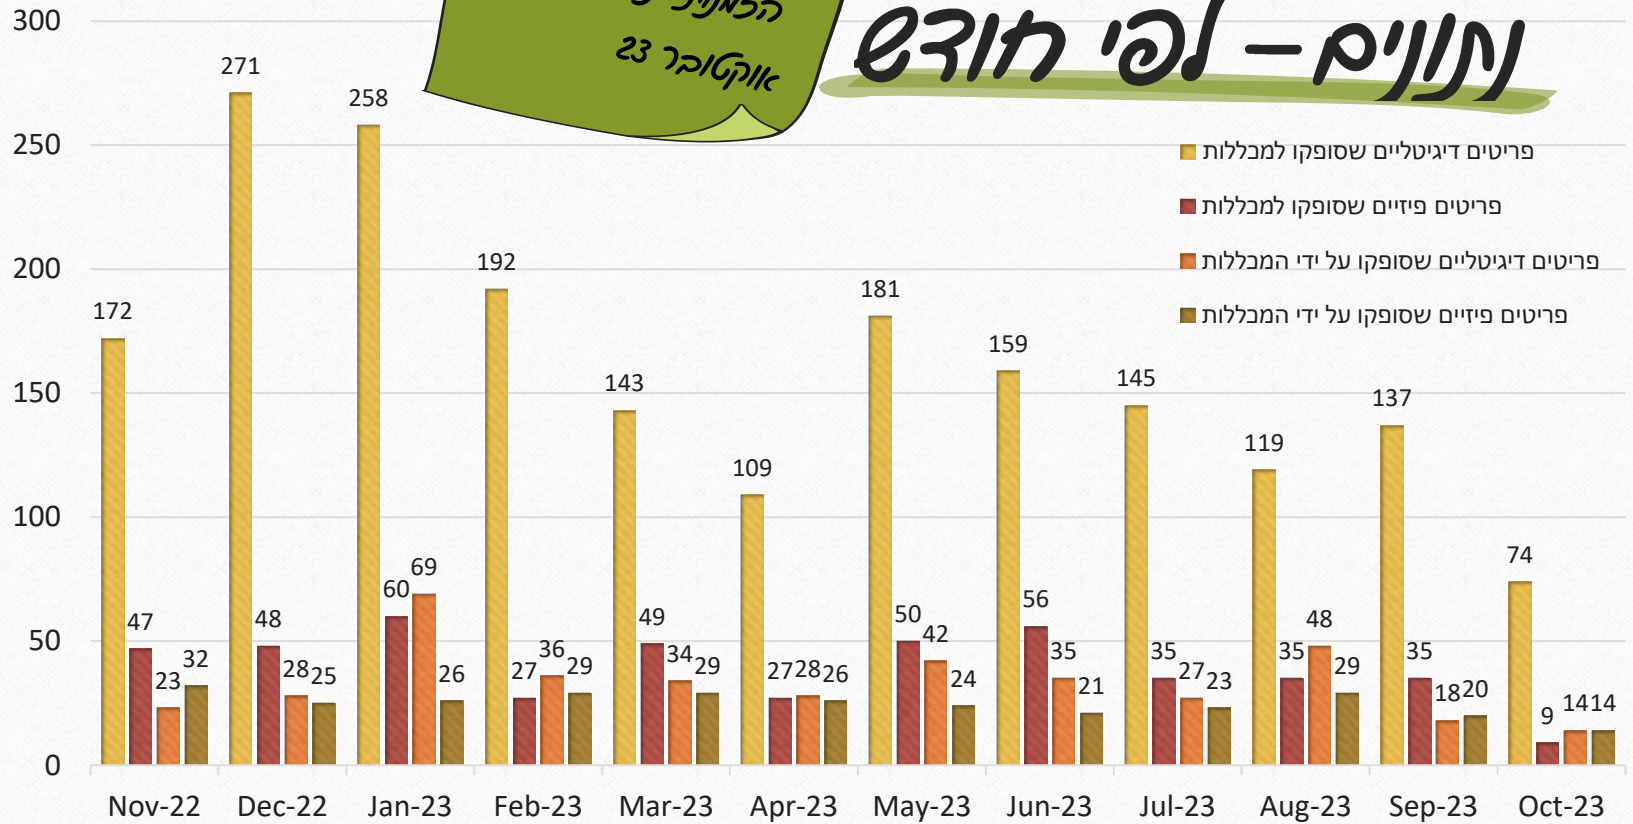

# הסכם השק"ס בחינוך

פריטים פיזיים

מ 01.11.22

פריטים דיגיטליים

מ 01.03.21

# נתונים

הזמנית מנובמבר 22 -  
אוקטובר 23

# תוניס - לפי חודש

הזמנית מנובמבר 22 -  
אוקטובר 23